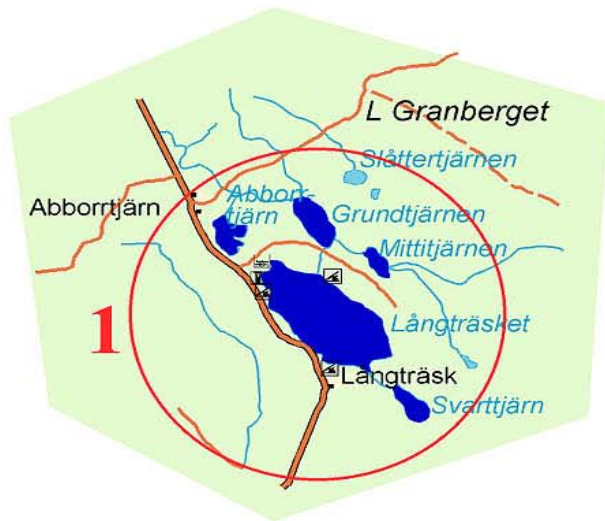

Storforsens Sportfiskeklubb kortfiskekortsområde

- Fiskekortsområde
- Naturreservat
- 1** Långträsk, Mittljärn, Abborrtjärn
Grundtjärn, Svarttjärn
- 2** Svarttjärn, Stortjärn, Lilltjärn
- 3** Lillbergsträsk
- 4** Hotell Storforsen, Udda Äventyr
Storforsens Camping, Storforsens Galleri
- 5** Storforsens Naturreservat, Servering
- 6** Flottningsmuseum, Grillplatser

- Fiskekortsområde
 - 1** Långträsk, Mittitjärn, Abborrtjärn
Grundtjärn, Svarttjärn
 - 2** Svarttjärn, Stortjärn, Lilltjärn
 - 3** Lillbergsträsk
 - 6** Pite älv, Benbryteforsen - Storforsen
- | | |
|--|--------------|
| | Vindskydd |
| | Toalett |
| | Båthus |
| | Raststuga |
| | Naturresevat |