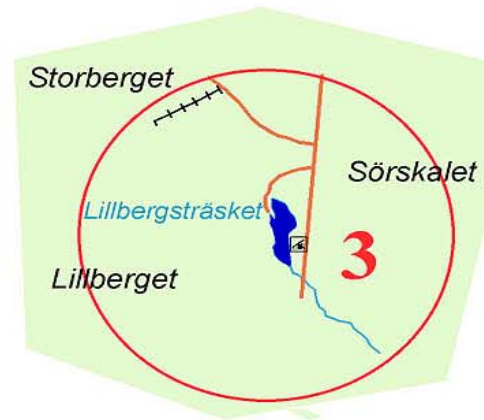

Storforsens Sportfiskeklubb kortfiskekortsområde

- Fiskekortsområde
- Naturreservat
- 1** Långträsk, Mittljärn, Abborrtjärn
Grundtjärn, Svarttjärn
- 2** Svarttjärn, Stortjärn, Lilltjärn
- 3** Lillbergsträsk
- 4** Hotell Storforsen, Udda Äventyr
Storforsens Camping, Storforsens Galleri
- 5** Storforsens Naturreservat, Servering
- 6** Flottningsmuseum, Grillplatser

- Fiskekortsområde
 - 1** Långträsk, Mittitjärn, Abborrtjärn
Grundtjärn, Svarttjärn
 - 2** Svarttjärn, Stortjärn, Lilltjärn
 - 3** Lillbergsträsk
 - 6** Pite älv, Benbryteforsen - Storforsen
- | | |
|--|--------------|
| | Vindskydd |
| | Toalett |
| | Båthus |
| | Raststuga |
| | Naturresevat |