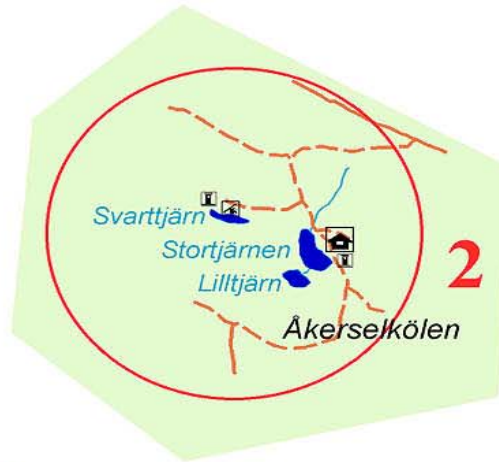

Storforsens Sportfiskeklubb kortfiskekortsområde

- Fiskekortsområde
- Naturreservat
- 1** Långträsk, Mittljärn, Abborrtjärn
Grundtjärn, Svarttjärn
- 2** Svarttjärn, Stortjärn, Lilltjärn
- 3** Lillbergsträsk
- 4** Hotell Storforsen, Udda Äventyr
Storforsens Camping, Storforsens Galleri
- 5** Storforsens Naturreservat, Servering
- 6** Flottningsmuseum, Grillplatser

- Fiskekortsområde
 - 1** Långträsk, Mittitjärn, Abborrtjärn
Grundtjärn, Svarttjärn
 - 2** Svarttjärn, Stortjärn, Lilltjärn
 - 3** Lillbergsträsk
 - 6** Pite älv, Benbryteforsen - Storforsen
- | | |
|--|--------------|
| | Vindskydd |
| | Toalett |
| | Båthus |
| | Raststuga |
| | Naturresevat |